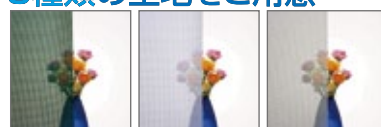

グリーン ライトグリーン グレイ

価格例 W1,820×H2,500(mm) 生地色 グレイ

定価 26,460円 販売価格 **¥17,500** (税込)

オーニング サンプルロ

効果的に日差しをコントロールできるオーニング「サンプルロ」は、省エネ効果をはじめ、住宅意匠性の向上など、暮らしやすさを高めるさまざまな利用効果があります。

- 冷房負荷を軽減。冷房代が約28%お得に!
  また、CO²を約28%も削減します。
- 杉の木約7.7本の植林に相当する、CO²削減効果が期待できます。